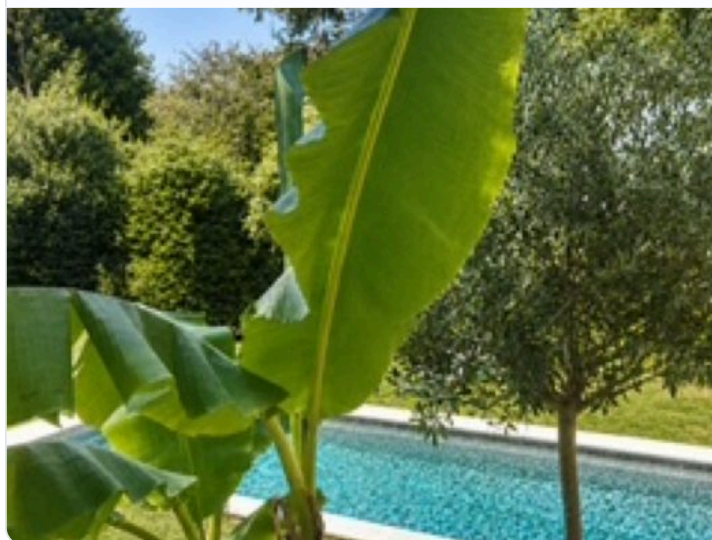

maison turquoise

Delphine ROSSI
Tel. 06 27 24 22 98
delphine@turquoise-immobilier.fr
Responsable d'agence

Vente Chiberta - Maison contemporaine vue forêt

Maison Contemporaine Anglet

5 pièces, 170.00 m²
1 799 000 €

Réf. N° 221

Photo principale

Infos financières

Prix de vente	1 799 000€
Occupation	Libre
Autres précisions	

Descriptif technique

Type de maison	Contemporaine
Ameublement	Non meublé
Surface habitable	170 m²
Terrain	09 a 65 ca
Plain-pied	Semi
Pièces	5
Chambres	3
Salle d'eau	2
WC	3
Stationnement int.	1
Stationnement ext.	2
Jardin	Oui
Année de construction	1972
Année de rénovation	2021
Standing	Grand standing
État intérieur	En excellent état
Chauffage	Au sol Individuel Pompe à chaleur
Chauffe-eau	Identique au chauffage
Cuisine	Aménagée et Coin cuisine équipée
Assainissement	Tout à l'égout Conforme
Conforme PMR	Non
Vue	Verdure
Cave	Non
Piscine	Oui
Terrain piscinable	Oui

Description des annexes