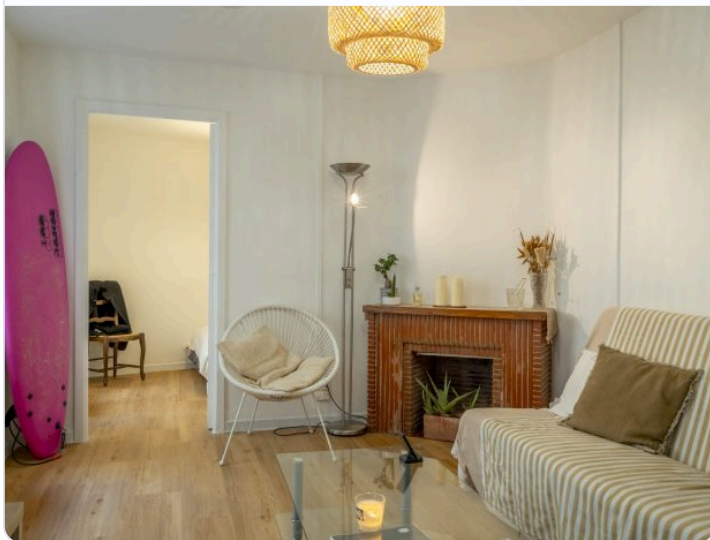

maison turquoise

Delphine ROSSI
Tel. 06 27 24 22 98
delphine@turquoise-immobilier.fr
Responsable d'agence

Exclusivité : Vente T2 rénové en hyper centre

T2 Biarritz

2 pièces, 38.17 m²
285 000 €

Réf. N° 210

Photo principale

Infos financières

Prix de vente	285 000€
Taxe foncière	620€ /an
Occupation	Libre
Autres précisions	

Descriptif technique

Type d'appartement	T2	
Ameublement	Non meublé	
Surface habitable	38.17 m²	
Surface au sol	44 m²	
Pièces	2	
Chambres	1	
Salle d'eau	1	
WC	1	
Étage	RDC	
Année de construction	1955	
Standing	Standing	
État intérieur	En bon état	
État des parties communes	En bon état	
Chauffage	Electrique	Individuel
Chauffe-eau	Électrique	
Cuisine	Aménagée et équipée	Indépendante
Ouvertures	PVC	Double vitrage
Conforme PMR	Non	
Vue	Cour	
Exposition	Sud	
Ascenseur	Non	
Cave	Non	
Grenier	Non	
Sous-sol	Non	

Description des annexes