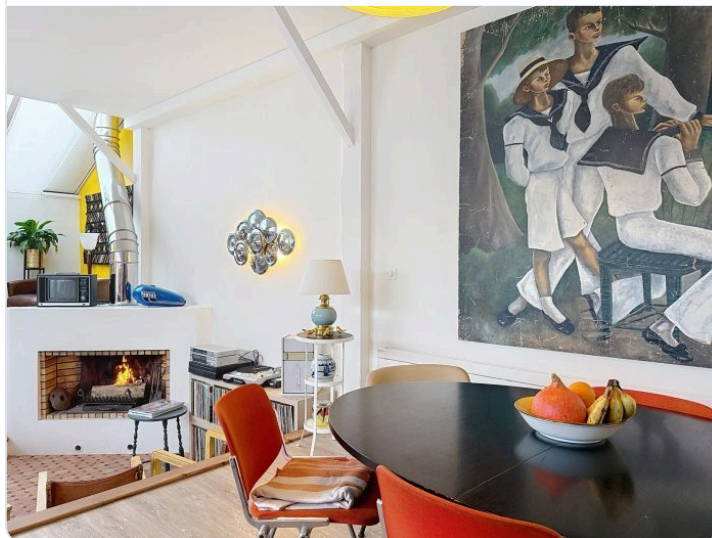

Réf. N° 214

Photo principale

Descriptif technique

Type d'appartement	Loft	
Surface habitable	106 m²	
Séjour	66 m²	
Pièces	3	
Chambres	2	
Salle de bains	1	
Salle d'eau	1	
WC	2	
WC indépendant	Non	
Terrasse	1	12 m²
Étage	RDC /	1
Année de construction	1820	
Année de rénovation	1990	
Chauffage	Gaz	Individuel
Chauffe-eau	Identique au chauffage	
Cuisine	Aménagée et équipée	Américaine
Vue	Jardin, terrasse	
Exposition	Est	
Ascenseur	Non	
Cave	Non	
Grenier	Non	
Sous-sol	Non	

Descriptif détaillé

A quelques min à pied de St Charles,

Véritable loft de 106 m² au rdc d'une petite maison.

Vaste pièce de vie lumineuse organisée en plusieurs espaces distincts avec cheminée, et terrasse.