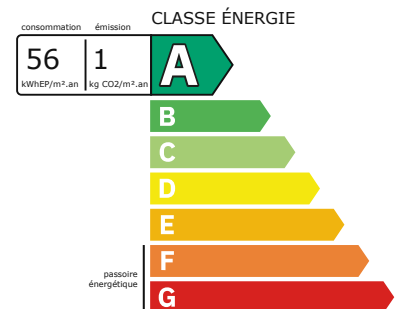

Diagnostics